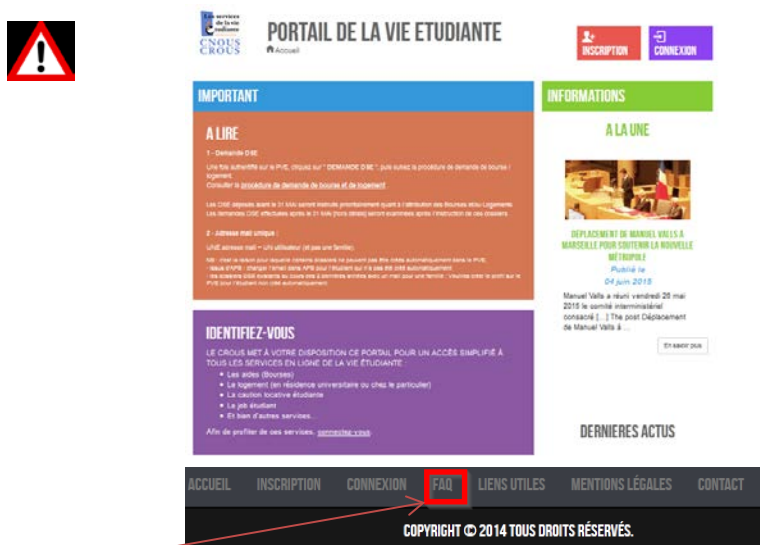

Vous êtes étudiant, Vous êtes logé au Crous : Payez votre loyer en 3 étapes

1. Connectez-vous au portail de la vie étudiante : <http://portail-vie-etudiante.fr>

Inscrivez-vous si vous n'avez pas déjà constitué votre D.S.E

En cas de de problème

2. Cliquez sur le service "Cité'U" puis choisissez votre Crous

3. Cliquez sur « Payer le loyer » et effectuez le paiement en toute sécurité. Un mail de confirmation vous sera envoyé.