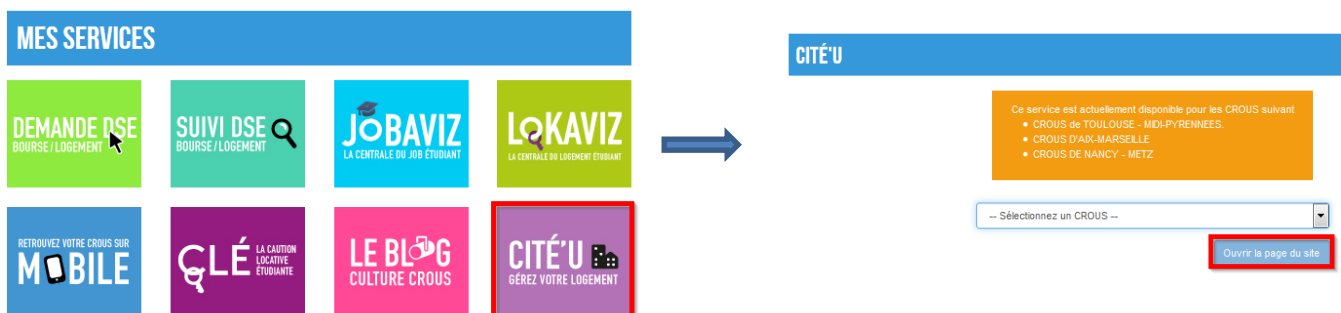

Vous êtes étudiant, Vous êtes logé au Crous : Payez votre loyer en 3 étapes

1. Connectez-vous au portail de la vie étudiante : <http://portail-vie-etudiante.fr>

Inscrivez-vous si vous n'avez pas déjà constitué votre D.S.E

En cas de de problème

2. Cliquez sur le service "Cité'U" puis choisissez votre Crous

3. Cliquez sur « Payer le loyer » et effectuez le paiement en toute sécurité. Un mail de confirmation vous sera envoyé.