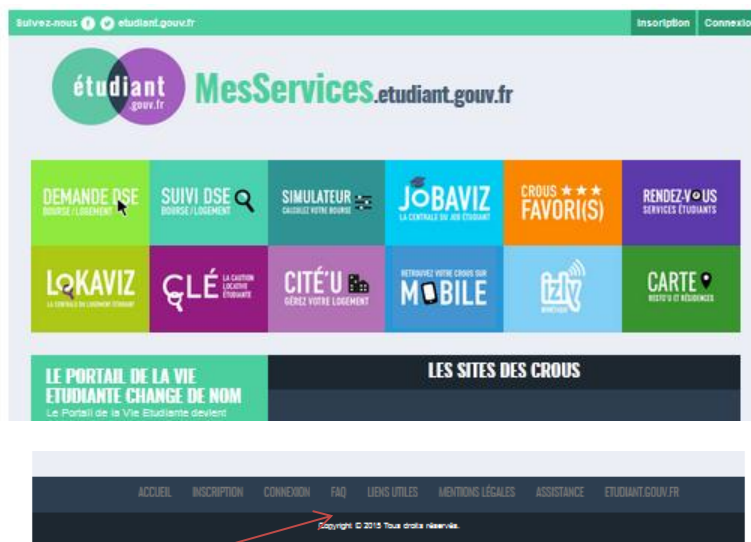

Vous êtes étudiant, Vous êtes logé au Crous : Payez votre loyer en 3 étapes

1. Connectez-vous sur mes services : <http://www.messervices.etudiant.gouv.fr>

Inscrivez-vous si vous n'avez pas déjà constitué votre D.S.E