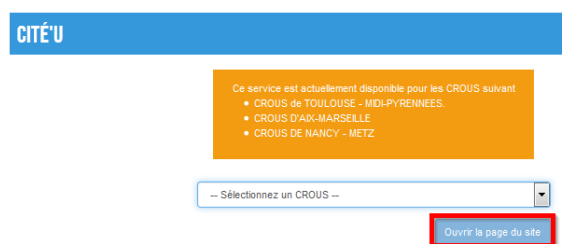

Vous êtes étudiant, Vous êtes logé au Crous : Payez votre loyer en 3 étapes

1. Connectez-vous sur mes services : <http://www.messervices.etudiant.gouv.fr>

Inscrivez-vous si vous n'avez pas déjà constitué votre D.S.E

En cas de de problème

2. Cliquez sur le service "Cité'U" puis choisissez votre Crous

3. Cliquez sur « Payer le loyer » et effectuez le paiement en toute sécurité. Un mail de confirmation vous sera envoyé.