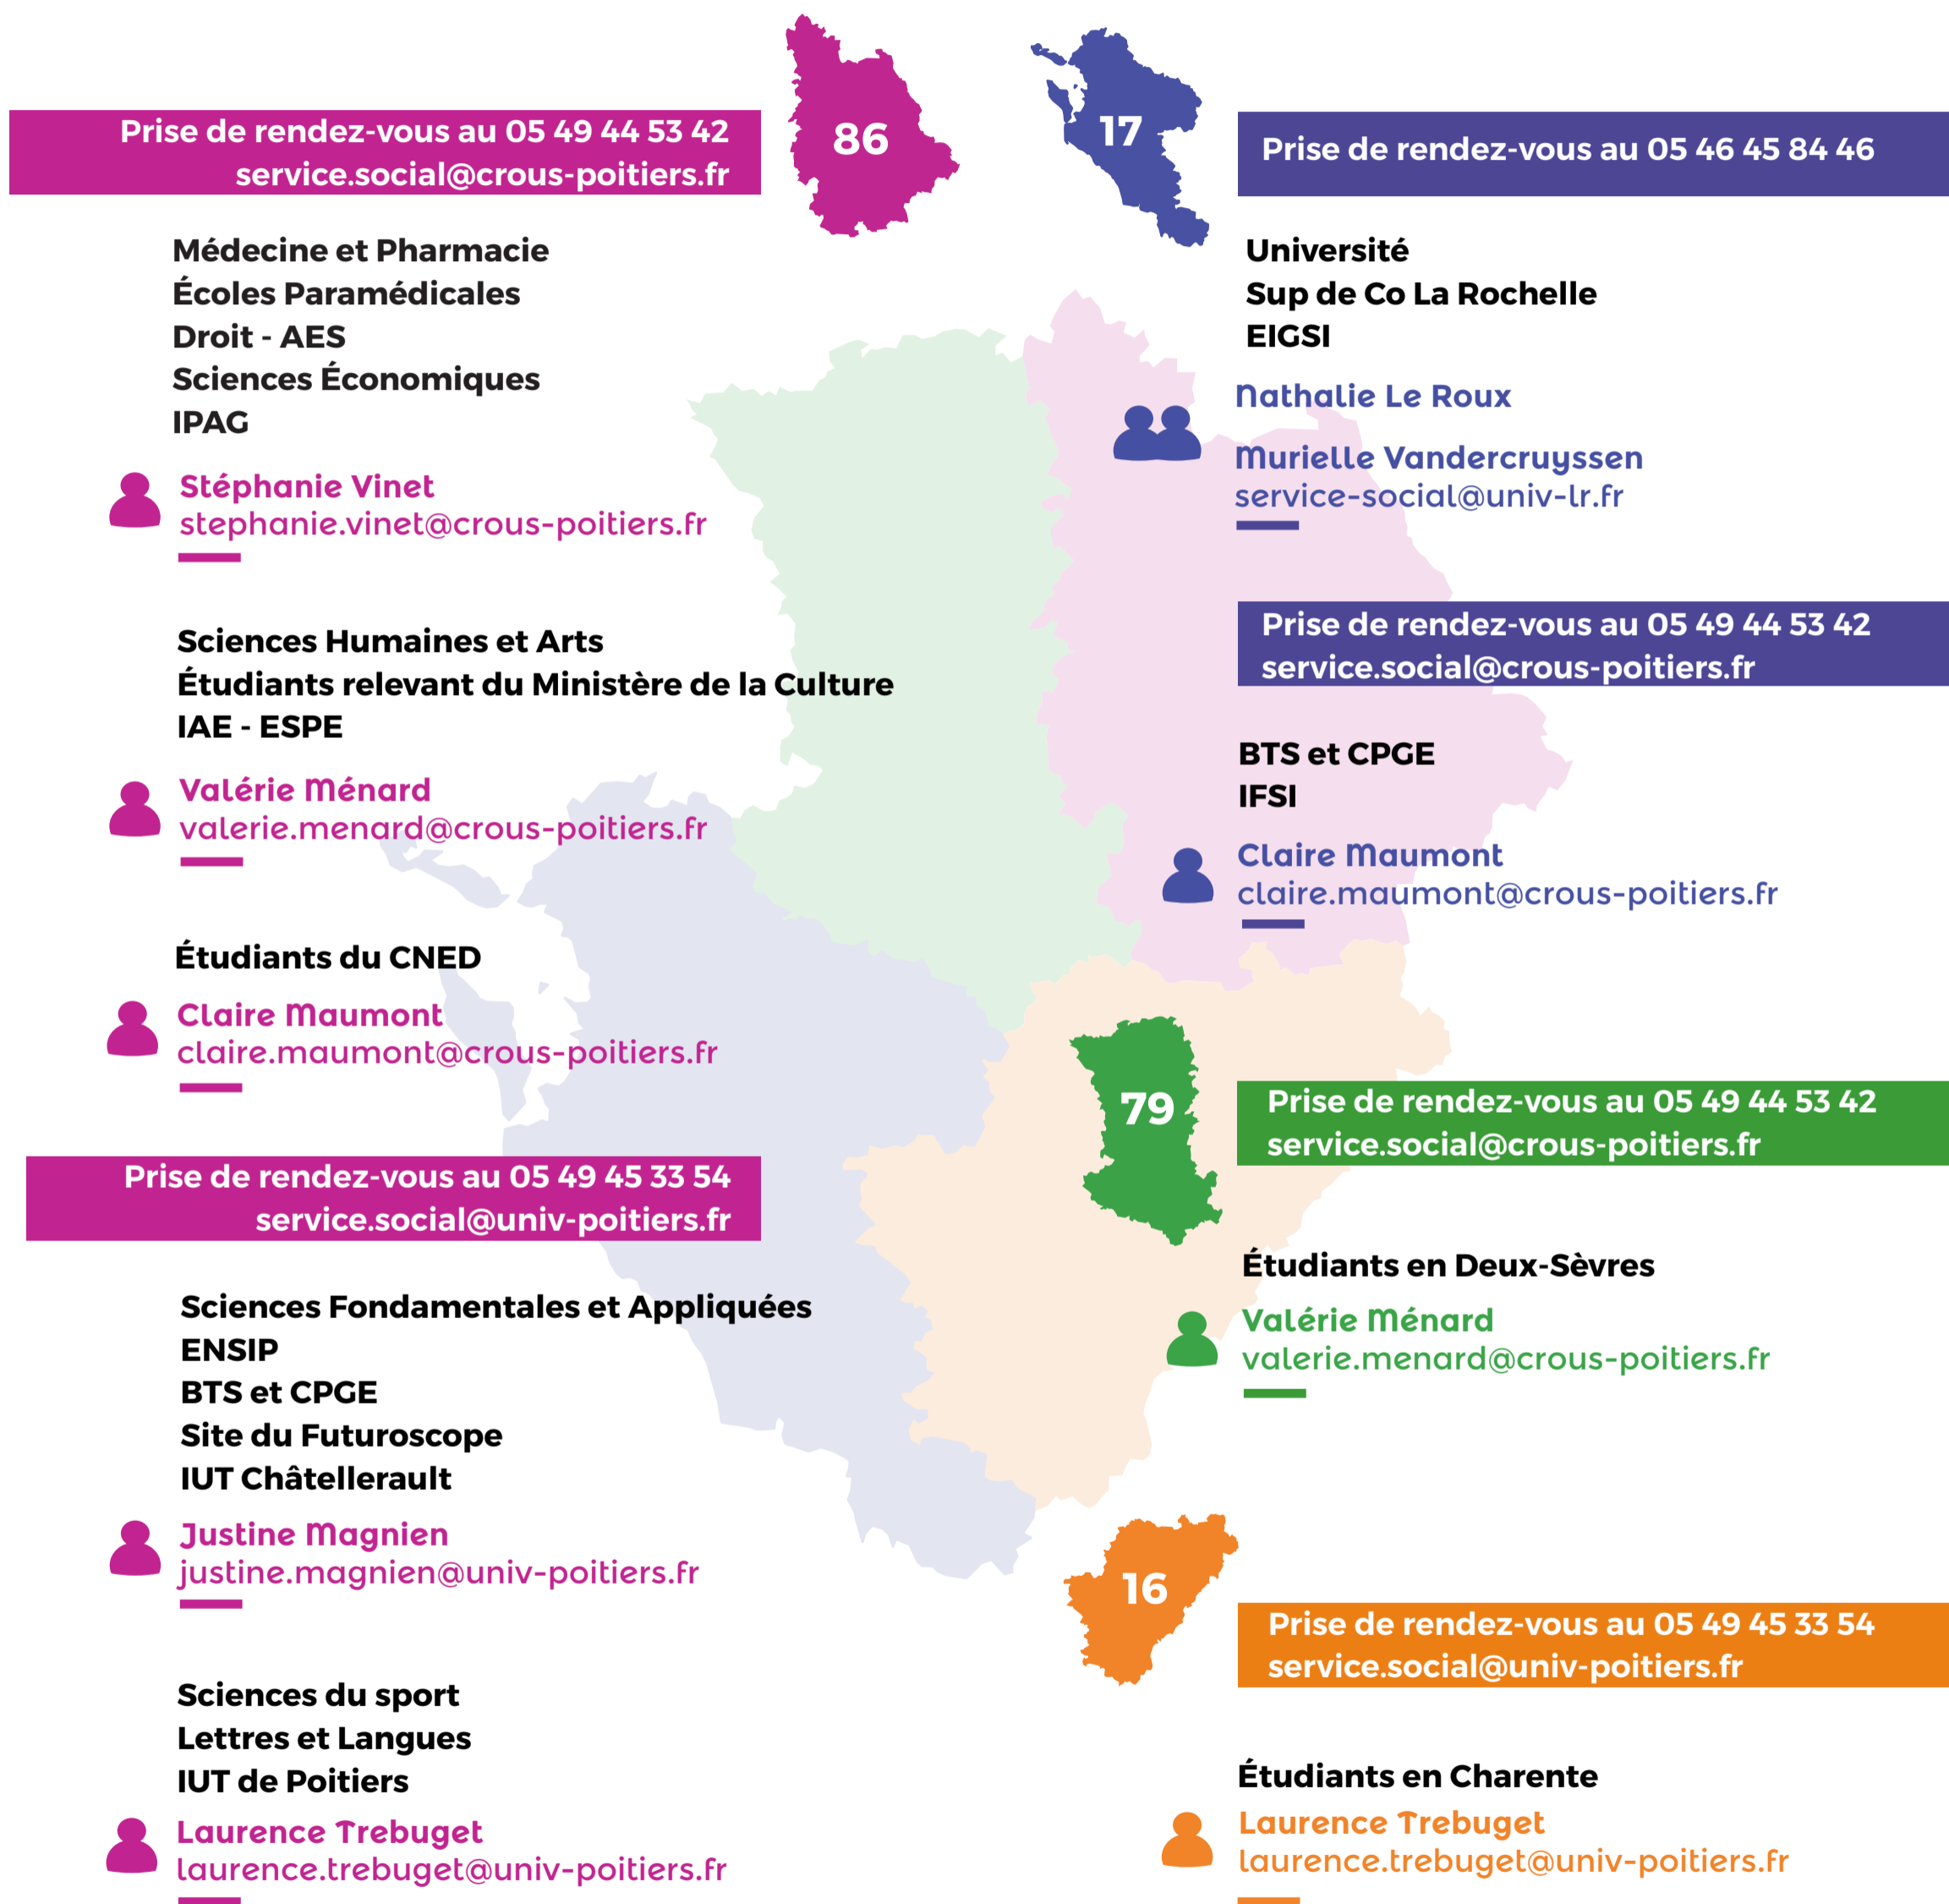

SERVICE SOCIAL ÉTUDIANT 2018-2019

Les assistantes sociales à votre écoute

Service Social Crous de Poitiers

Pôle communication culture et social
3, rue de la Devinière
86000 Poitiers

Service de santé universitaire